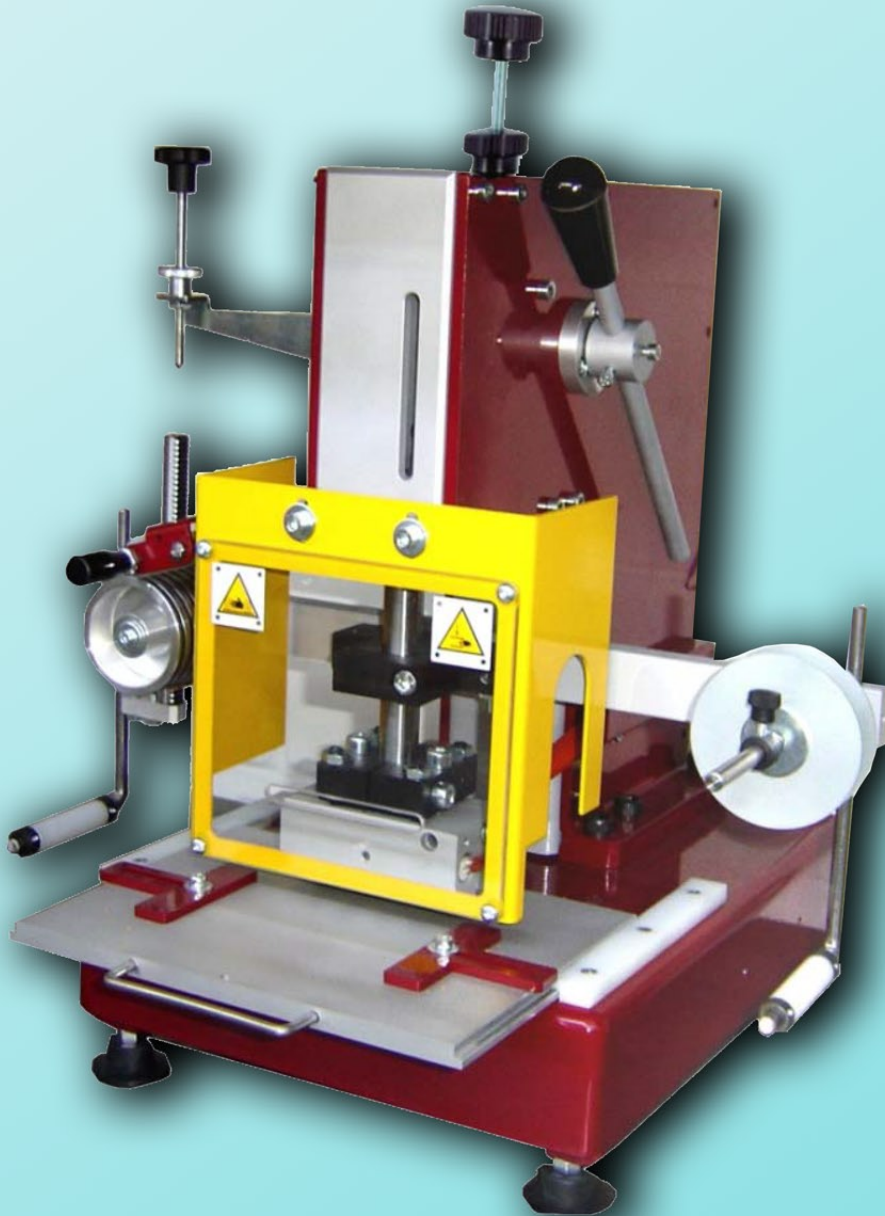

מכונת הטבעה ידנית

טרמוסטט אלקטרוני מדויק

אפשרות למתקן של 4 גלופות במקביל

* אפשרות נוספת, יחידת הטבעה ל 4 גלופות.