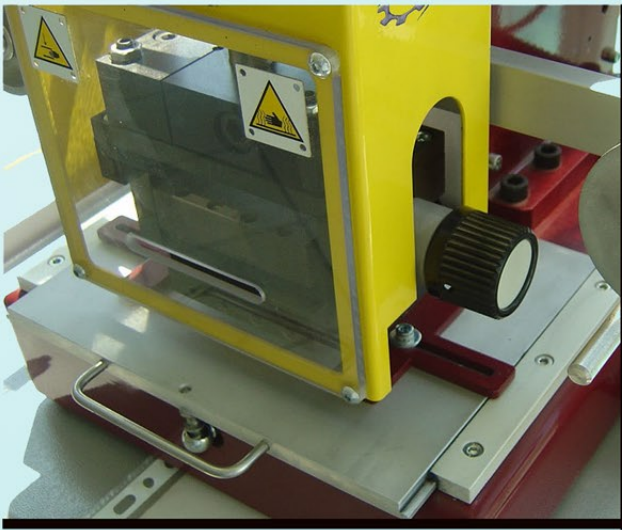

מכונת הטבעה ידנית

טרמוסטט אלקטרוני מדויק

אפשרות למתקן של 4 גלופות במקביל

* אפשרות נוספת, יחידת הטבעה ל 4 גלופות.